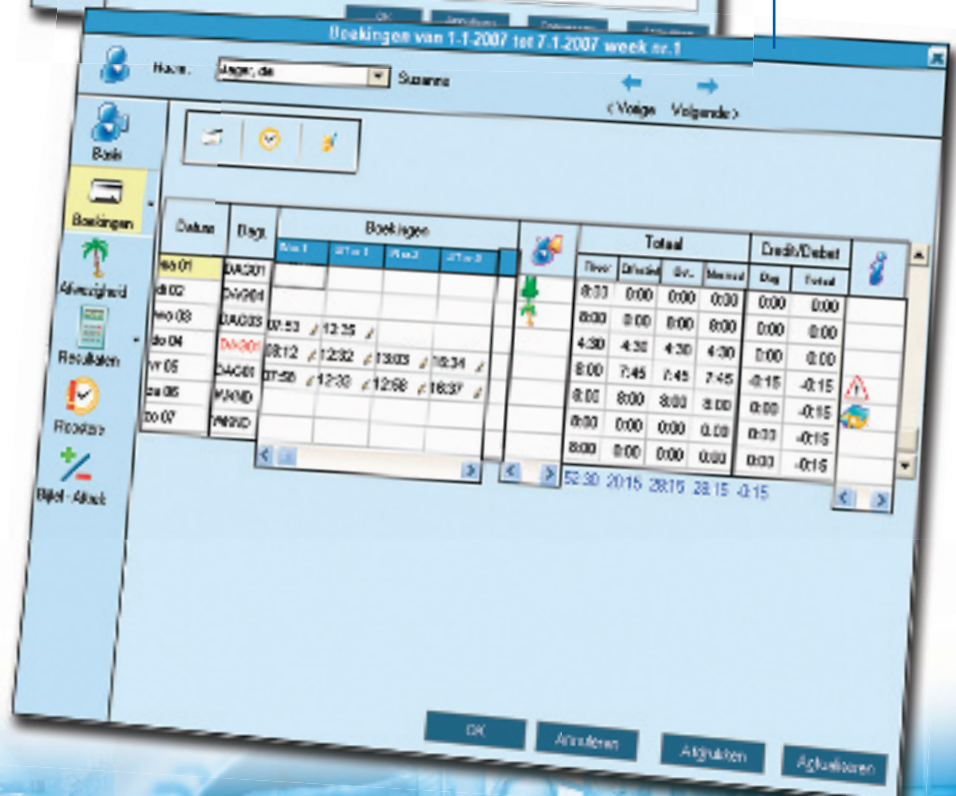

- Managementinformatie

U heeft uitgebreide rapportages waarin de registraties, de saldi van gewerkte uren, verlof en andere aan- of afwezigheden worden weergegeven. U ziet in één oogopslag de resultaten, welke vanzelfsprekend afgedrukt en/of geëxporteerd kunnen worden.

Personeels-
scherm

Boekings-
scherm

Kelio Tijdregistratie

Een begrijpelijke en strategische oplossing

Strategisch

- Afwijkingen

Het boekings scherm opent u snel voor de vorige, huidige of andere week. U ziet u in één oogopslag of er afwijkingen zijn. Dankzij het centrale basisscherm, kunt u dit snel verwerken.