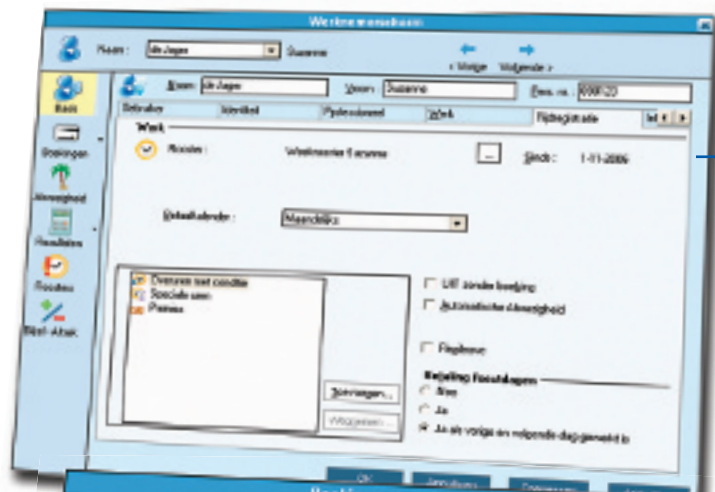

Boekings-
scherm

Personeels-
scherm